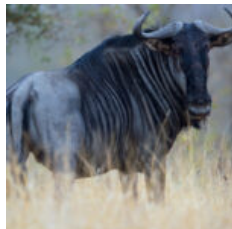

Tüpfelhyäne: € 2300 /
US\$ 2530

Springbock: € 450 /
US\$ 495

Impala: € 650 /
US\$ 715

Eland: € 1800 /
US\$ 1980

Braune Hyäne: € 2000 /
US\$ 2200

Warzenschwein:
€ 500 / US\$ 550

Hartebeest: € 850 /
US\$ 935

Giraffe: € 2000 /
US\$ 2200

Gepard
auf Anfrage

Duiker: € 420 /
US\$ 460

Streifengnu: € 900 /
US\$ 990

Pavian: € 100 /
US\$ 110

Leopard
auf Anfrage

Steinbock: € 420 /
US\$ 460

Weißschwanzgnu: € 1000
/ US\$ 1100

Schakal: € 100 /
US\$ 110