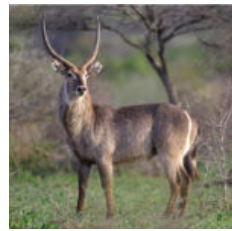

TROPHÄEN PREISELISTE 2024

Oryx: € 550 /
US\$ 605

Blessbock: € 750 /
US\$ 825

Zebra: € 900 /
US\$ 990

Schwarz Springbock:
€ 800 / US\$ 880

Kudu: € 1650 /
US\$ 1815

Klipspringer: € 1300 /
US\$ 1430

Wasserbock: € 2000 /
US\$ 2200

Tüpfelhyäne: € 2300 /
US\$ 2530

Springbock: € 450 /
US\$ 495

Impala: € 650 /
US\$ 715

Eland: € 1800 /
US\$ 1980

Braune Hyäne: € 2000 /
US\$ 2200

Warzenschwein:
€ 500 / US\$ 550

Hartebeest: € 850 /
US\$ 935

Giraffe: € 2000 /
US\$ 2200