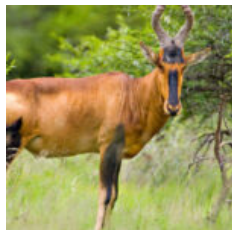

Tüpfelhyäne: € 2300 /
US\$ 2530

Springbock: € 450 /
US\$ 495

Impala: € 650 /
US\$ 715

Eland: € 1800 /
US\$ 1980

Braune Hyäne: € 2000 /
US\$ 2200

Warzenschwein:
€ 500 / US\$ 550

Hartebeest: € 850 /
US\$ 935

Giraffe: € 2000 /
US\$ 2200

Gepard
auf Anfrage

Duiker: € 420 /
US\$ 460

Streifengnu: € 900 /
US\$ 990

Pavian: € 100 /
US\$ 110

Leopard
auf Anfrage

Steinbock: € 420 /
US\$ 460

Weißschwanzgnu: € 1000
/ US\$ 1100

Schakal: € 100 /
US\$ 110