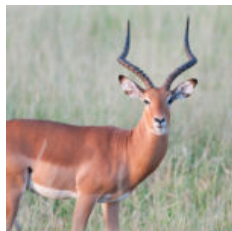

TROPHÄEN PREISELISTE 2024

Oryx: € 550 /
US\$ 605

Blessbock: € 750 /
US\$ 825

Zebra: € 900 /
US\$ 990

Schwarz Springbock:
€ 800 / US\$ 880

Kudu: € 1650 /
US\$ 1815

Klipspringer: € 1300 /
US\$ 1430

Wasserbock: € 2000 /
US\$ 2200

Tüpfelhyäne: € 2300 /
US\$ 2530

Springbock: € 450 /
US\$ 495

Impala: € 650 /
US\$ 715

Eland: € 1800 /
US\$ 1980

Braune Hyäne: € 2000 /
US\$ 2200

Warzenschwein:
€ 500 / US\$ 550

Hartebeest: € 850 /
US\$ 935

Giraffe: € 2000 /
US\$ 2200